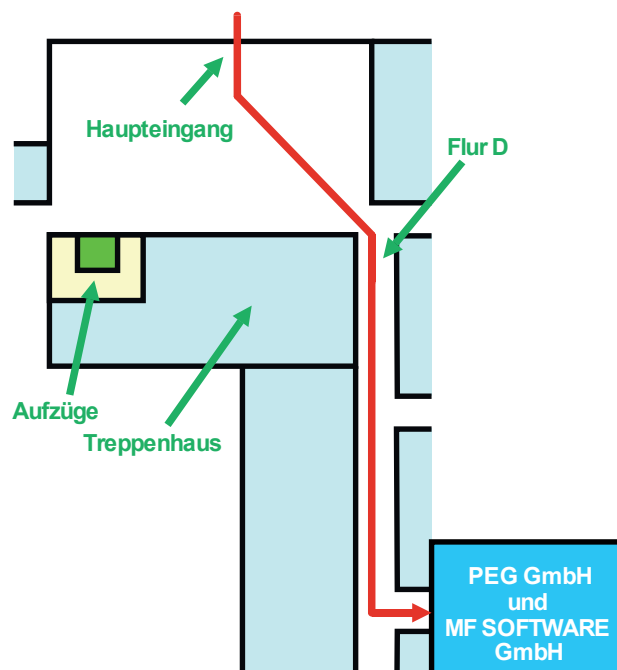

Anreise mit dem PKW

Vom Parkhaus zum TIZ

Nach dem Verlassen des Parkhauses wenden Sie sich nach rechts und folgen der Robert-Bosch-Strasse bis zum Haupteingang des TIZ.

So finden Sie uns im Gebäude

Sie finden uns im Erdgeschoss im Flur D auf der linken Seite.

Kontakt:

Sven Theissen (Dipl.-Ing.)
Tel.: +49 (0)6151 / 8504 020
Email: theissen@pe-group.de

Thomas Wittmann (Dipl.-Ing.)
Tel.: +49 (0)6151 / 8504 010
Email: wittmann@pe-group.de