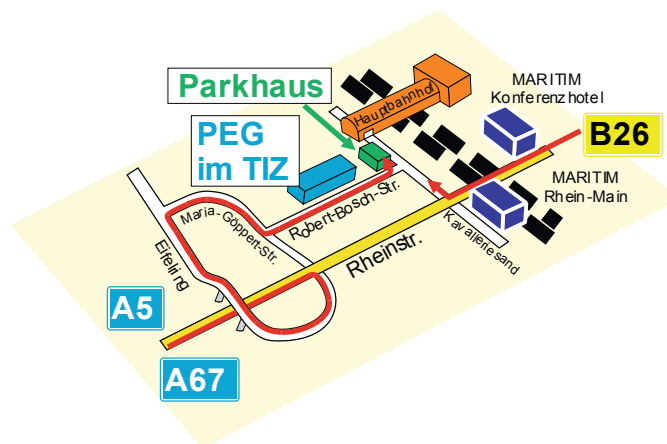

Verlassen Sie die Autobahn A67 an der Ausfahrt Nr. 6 und fahren Sie auf der Rheinstraße/A672 in Richtung Darmstadt/Stadtmitte/Griesheim.

In Darmstadt

Sie befahren den doppelspurigen Autobahnzubringer (Rheinstraße/A672) ab dem Darmstädter Kreuz in Richtung Innenstadt/Aschaffenburg/B26. Nach einer seichten Doppelkurve unterqueren Sie eine Brücke und biegen hier unmittelbar scharf rechts in den Eifelring ab (Wegweiser TIZ). Folgen Sie dem Strassenverlauf und passieren Sie die Brücke, fahren Sie dann rechts in die Maria-Goeppert-Straße ein. Nach rund 250 Metern biegen Sie bitte nach links in die Robert-Bosch-Strasse ab, passieren Sie die ESOC und das TIZ-Gebäude auf der linken Seite. Das Parkhaus befindet sich am Ende der Straße auf der linken Seite.

Über die B45/B26 (Hanau/Aschaffenburg)

Biegen Sie am Hanauer Kreuz in Richtung B45-Dieburg ab. Folgen Sie der doppelspurig ausgebauten Schnellstrasse in Richtung Darmstadt. Nach ca. 20 km verlassen Sie die B45 und befahren die B26. In Darmstadt folgen Sie bitte den Hinweisen zu den Autobahnen A5/A67 (Darmstädter Kreuz).

In Darmstadt

Sie befahren die doppelspurige Rheinstrasse in Richtung Autobahnen Basel/Hannover. Nachdem Sie die Stadt in Höhe des Maritim Hotels verlassen haben, ordnen Sie sich bitte rechts ein. Biegen Sie bitte nach 100 Metern rechts in den Zweifalltorweg ein. Nach weiteren 200 Metern links in die Robert-Bosch-Strasse einbiegen und gleich nach rechts in das Parkhaus einfahren.

Anreise mit dem PKW

Vom Parkhaus zum TIZ

Nach dem Verlassen des Parkhauses wenden Sie sich nach rechts und folgen der Robert-Bosch-Strasse bis zum Haupteingang des TIZ.

So finden Sie uns im Gebäude

Sie finden uns im Erdgeschoss im Flur D auf der linken Seite.